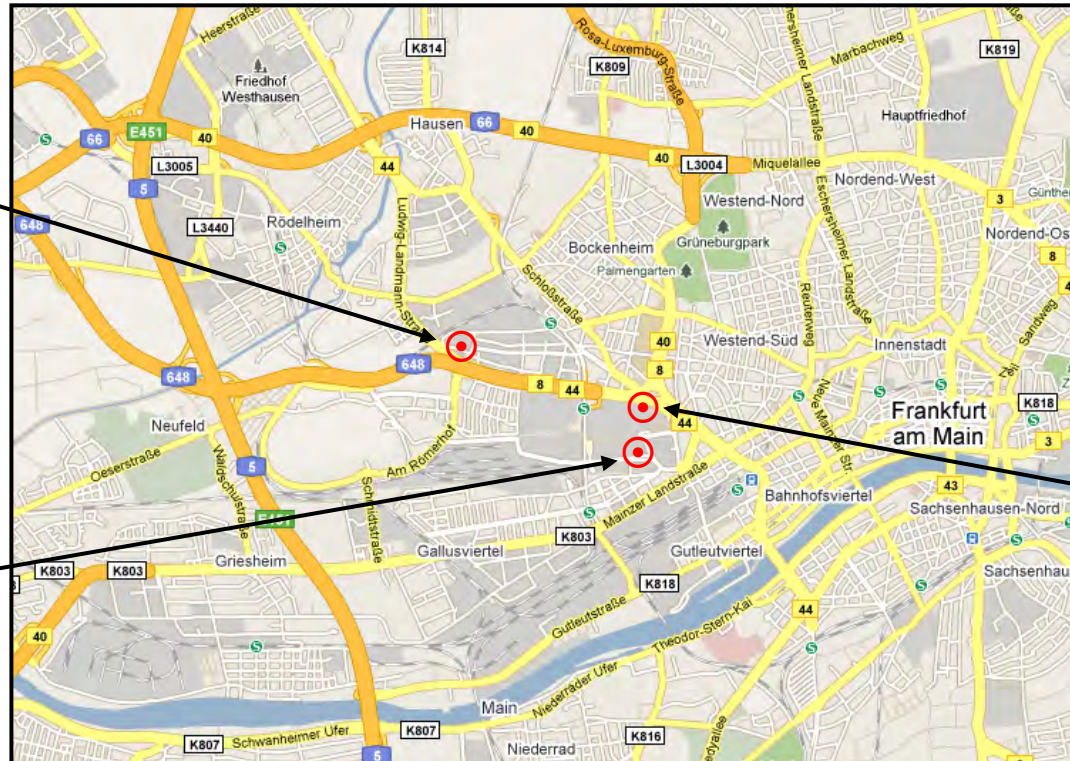

9. SkyRun MesseTurm Frankfurt

„uffgerappelt...mitgedappelt“

14. Juni 2015

Anreise

61 Etagen - 1.202 Stufen - 222 Höhenmeter

...der Charity-Event als Alternative, wenn es geradeaus nicht mehr läuft...